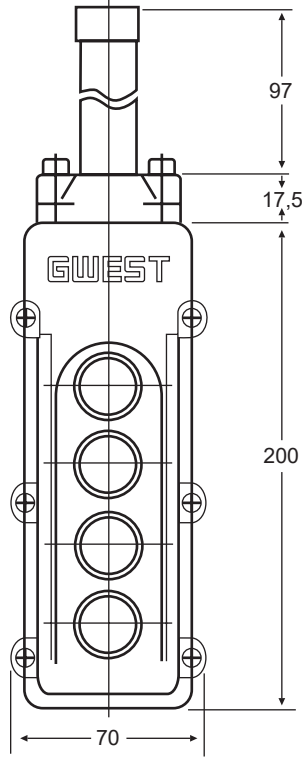

ÜRÜN VERİ SAYFASI

VİNÇ KUMANDALARI

TANIM

Vinç kontrol kutusu kompakt ve ergonomik tasarım ve 1 Hızlı basma düğmesidir. Tek hız kontrol sistemi modeline göre. Güvenlik nedeniyle mekanik kilitleme.

ÖZELLİKLER

BÖLÜMLER VE BOYUTLAR

ÜRÜN KODU	AÇIKLAMA
VK - 4	Vinç Kumanda 4'lü Tek Hızlı